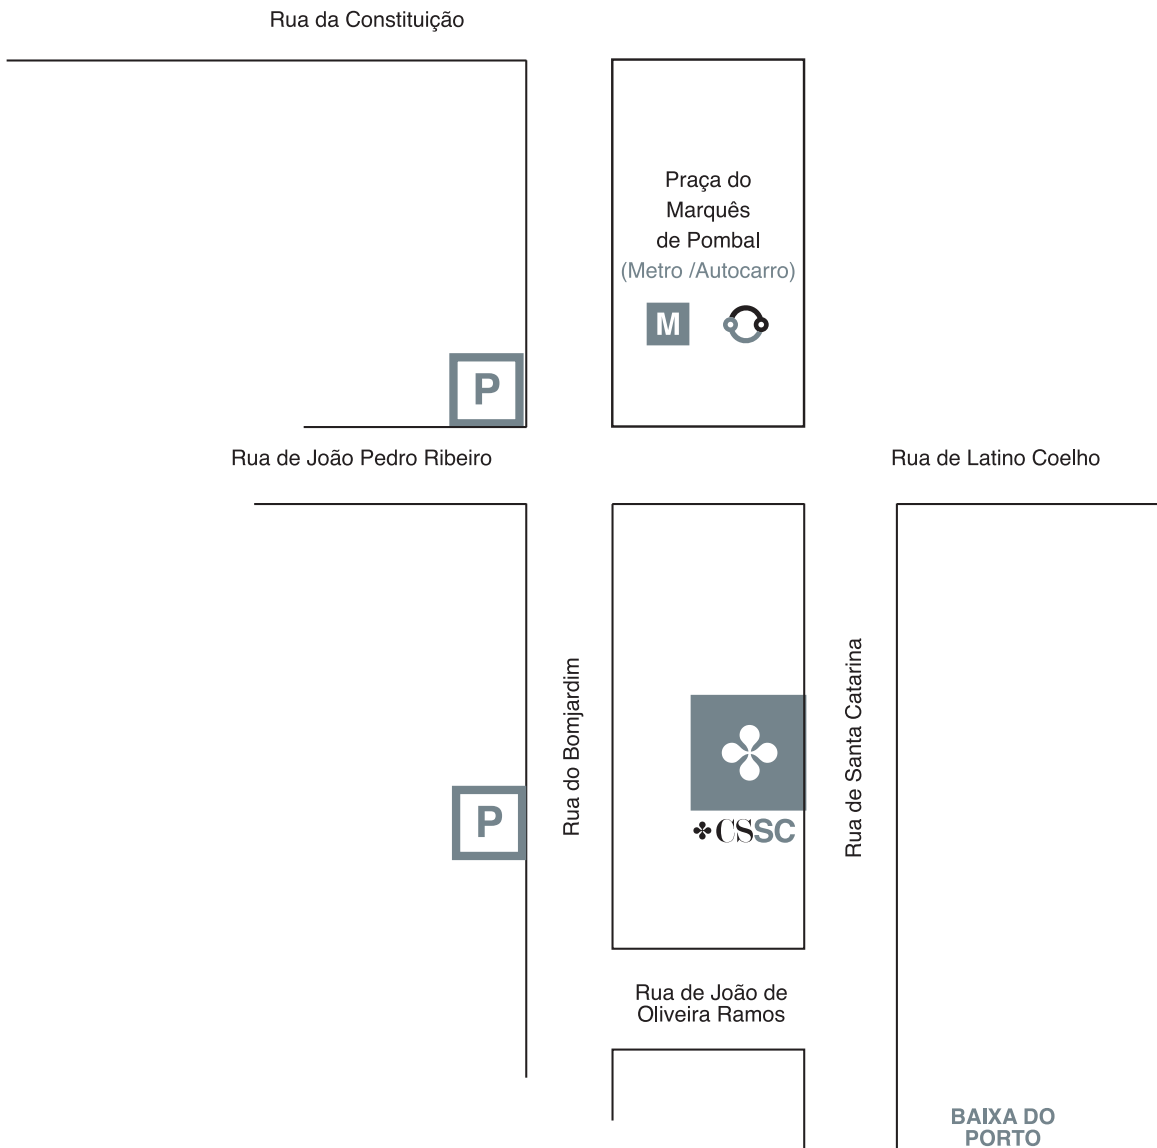

VCI
A1/A3/A4

ANTAS

À distância de alguns metros da **CSSC** existem dois parques de estacionamento: Rua João Pedro Ribeiro (à chegada ao Marquês) e na Rua de Bomjardim nº 1091, o que permite um fácil acesso à mesma.

Metro: linha amarela (D), estação do Marquês.

Autocarros: 203, 206, 302, 402, 603, 701, 702 703, 805, 806, 904